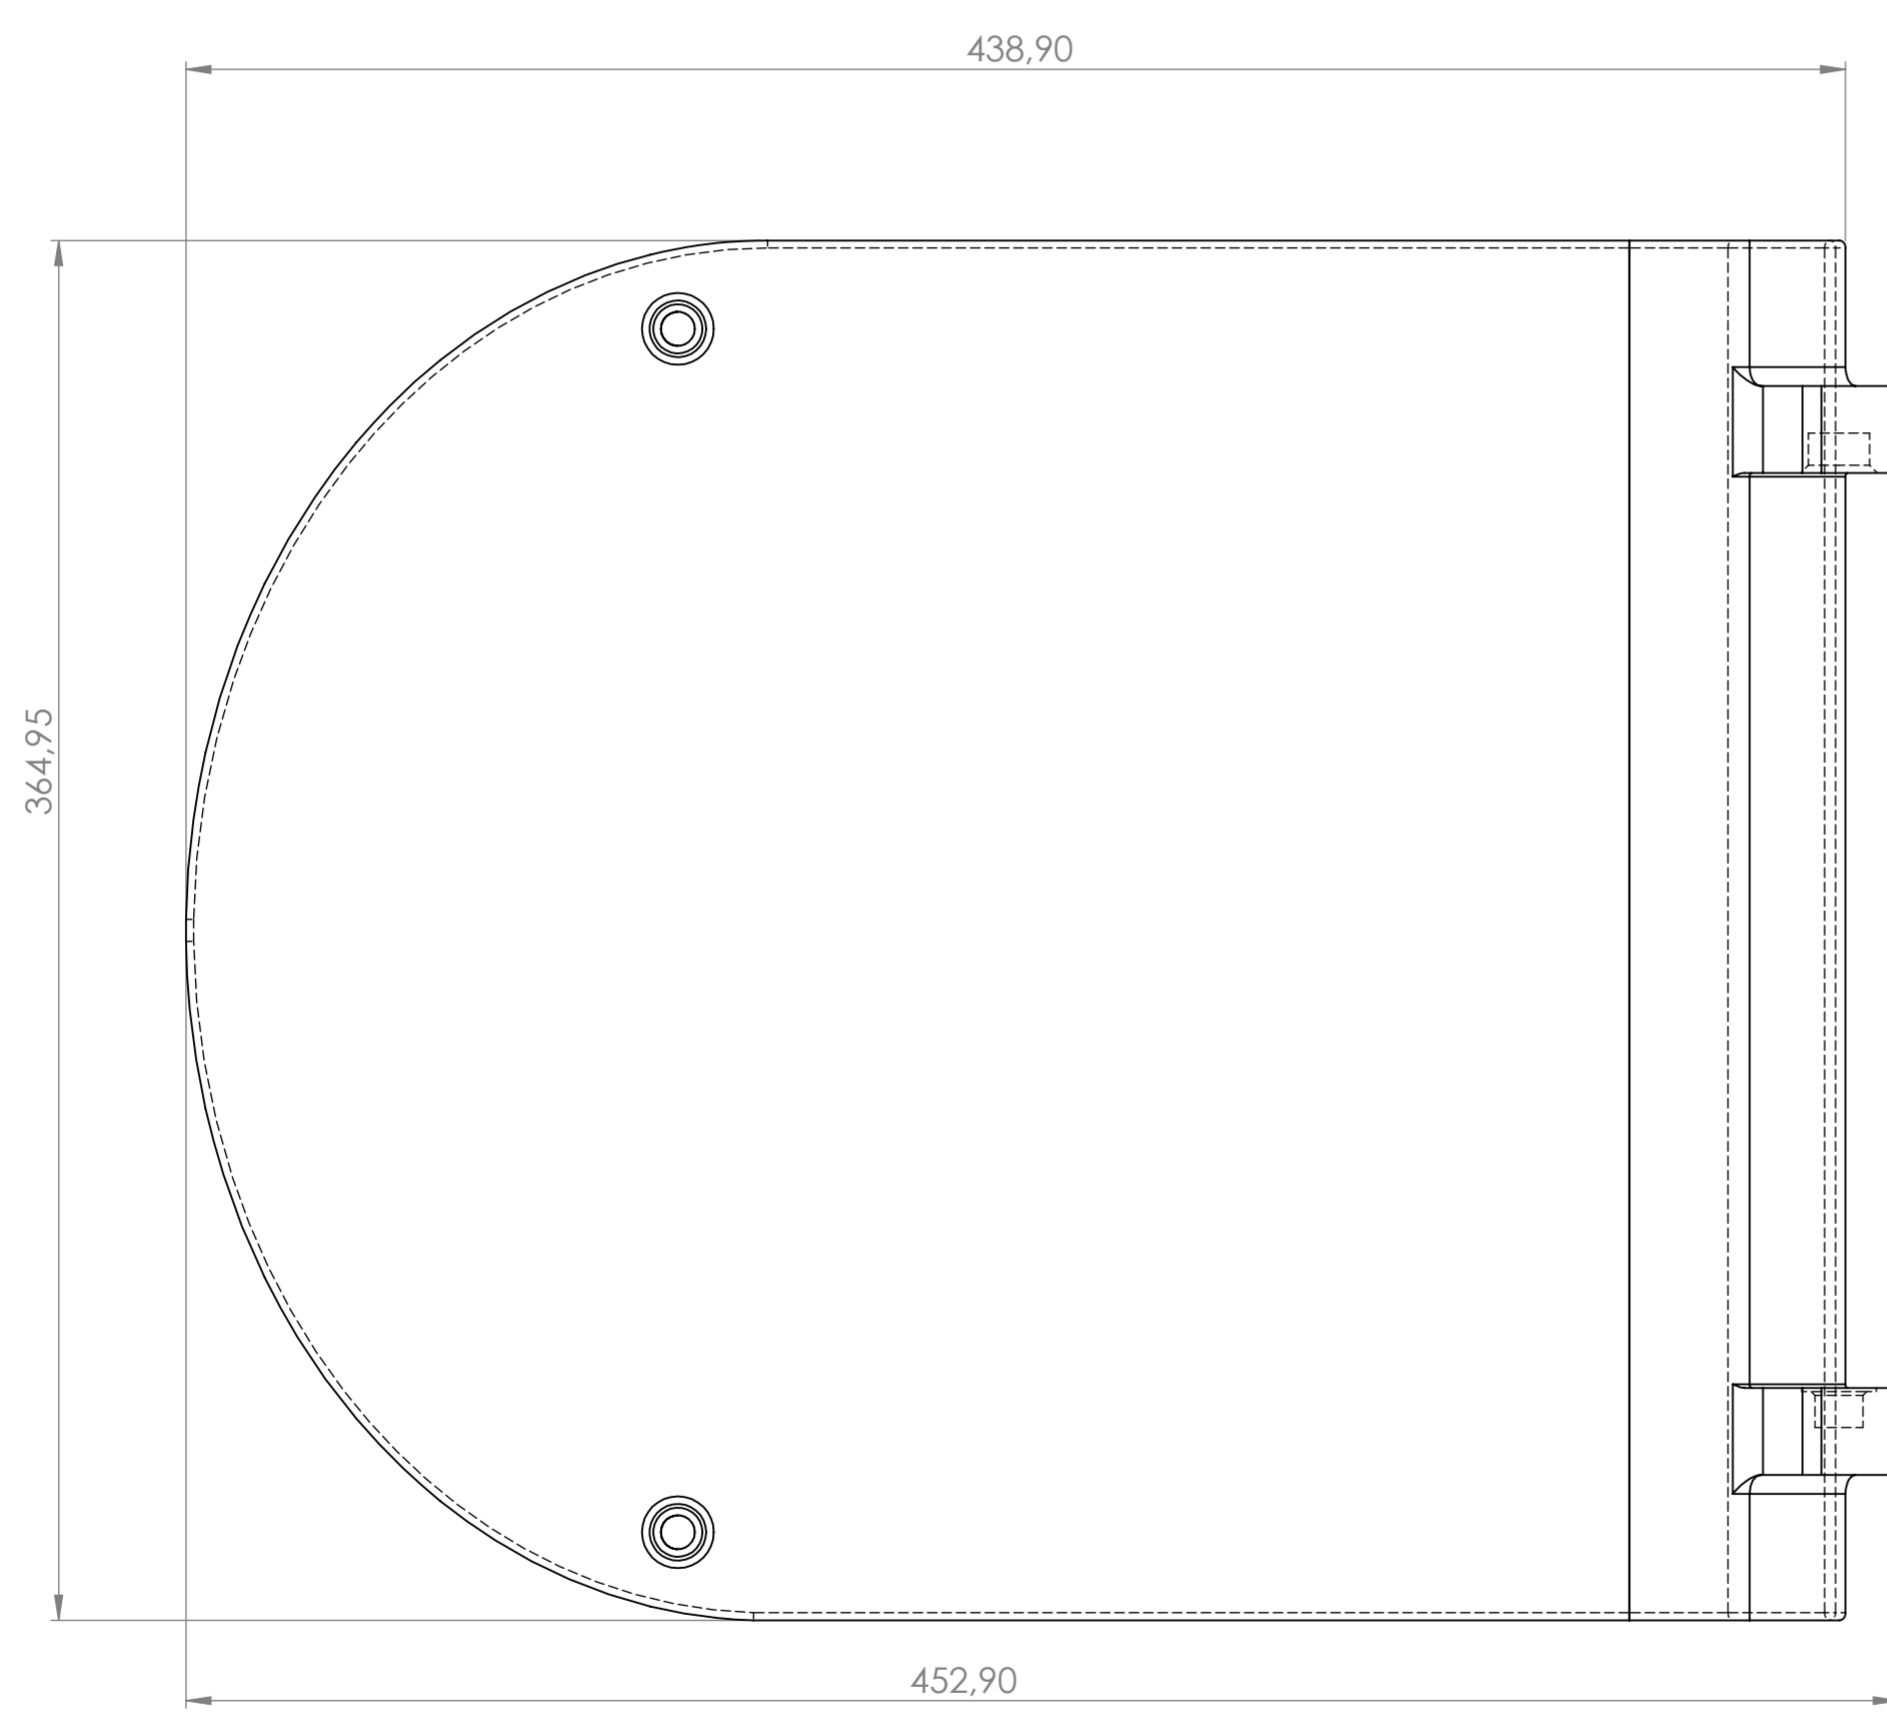

SKALA 1:2

SZCZEGÓŁ A
SKALA 1:1

1:5	Designed	Card number changes
Magellan	Description:	Product number City Płaska kpl. rev E
		2016-05-09 1/3

SZCZEGÓŁ B
SKALA 1:1

1:5	Designed	Card number changes
Magellan	Description: -	Product number: Siedzisko City Płaska rev E
		2016-05-09 2/3

1:5	Designed	Card number changes
Magellan	Description: -	Product number: 2016-05-09 Pokrywa City Płaska rev E 3/3