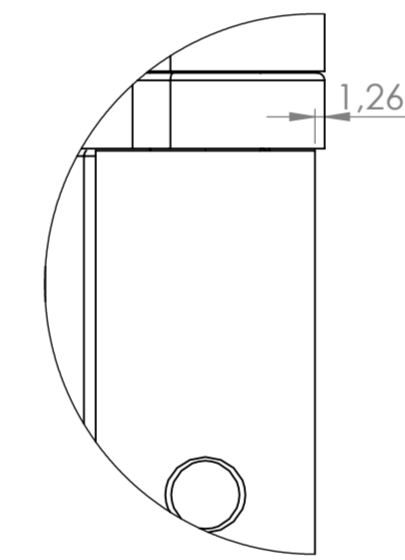

SKALA 1:2

SZCZEGÓŁ A
SKALA 1:1

1:5	Designed	Card number changes
Magellan	Description:	Product number City Płaska kpl. rev E
		2016-05-09 1/3

SZCZEGÓŁ B
SKALA 1:1

1:5	Designed	Card number changes
Magellan	Description: -	Product number: Siedzisko City Płaska rev E
		2016-05-09 2/3

1:5	Designed	Card number changes
Magellan	Description: -	Product number: 2016-05-09 Pokrywa City Płaska rev E 3/3