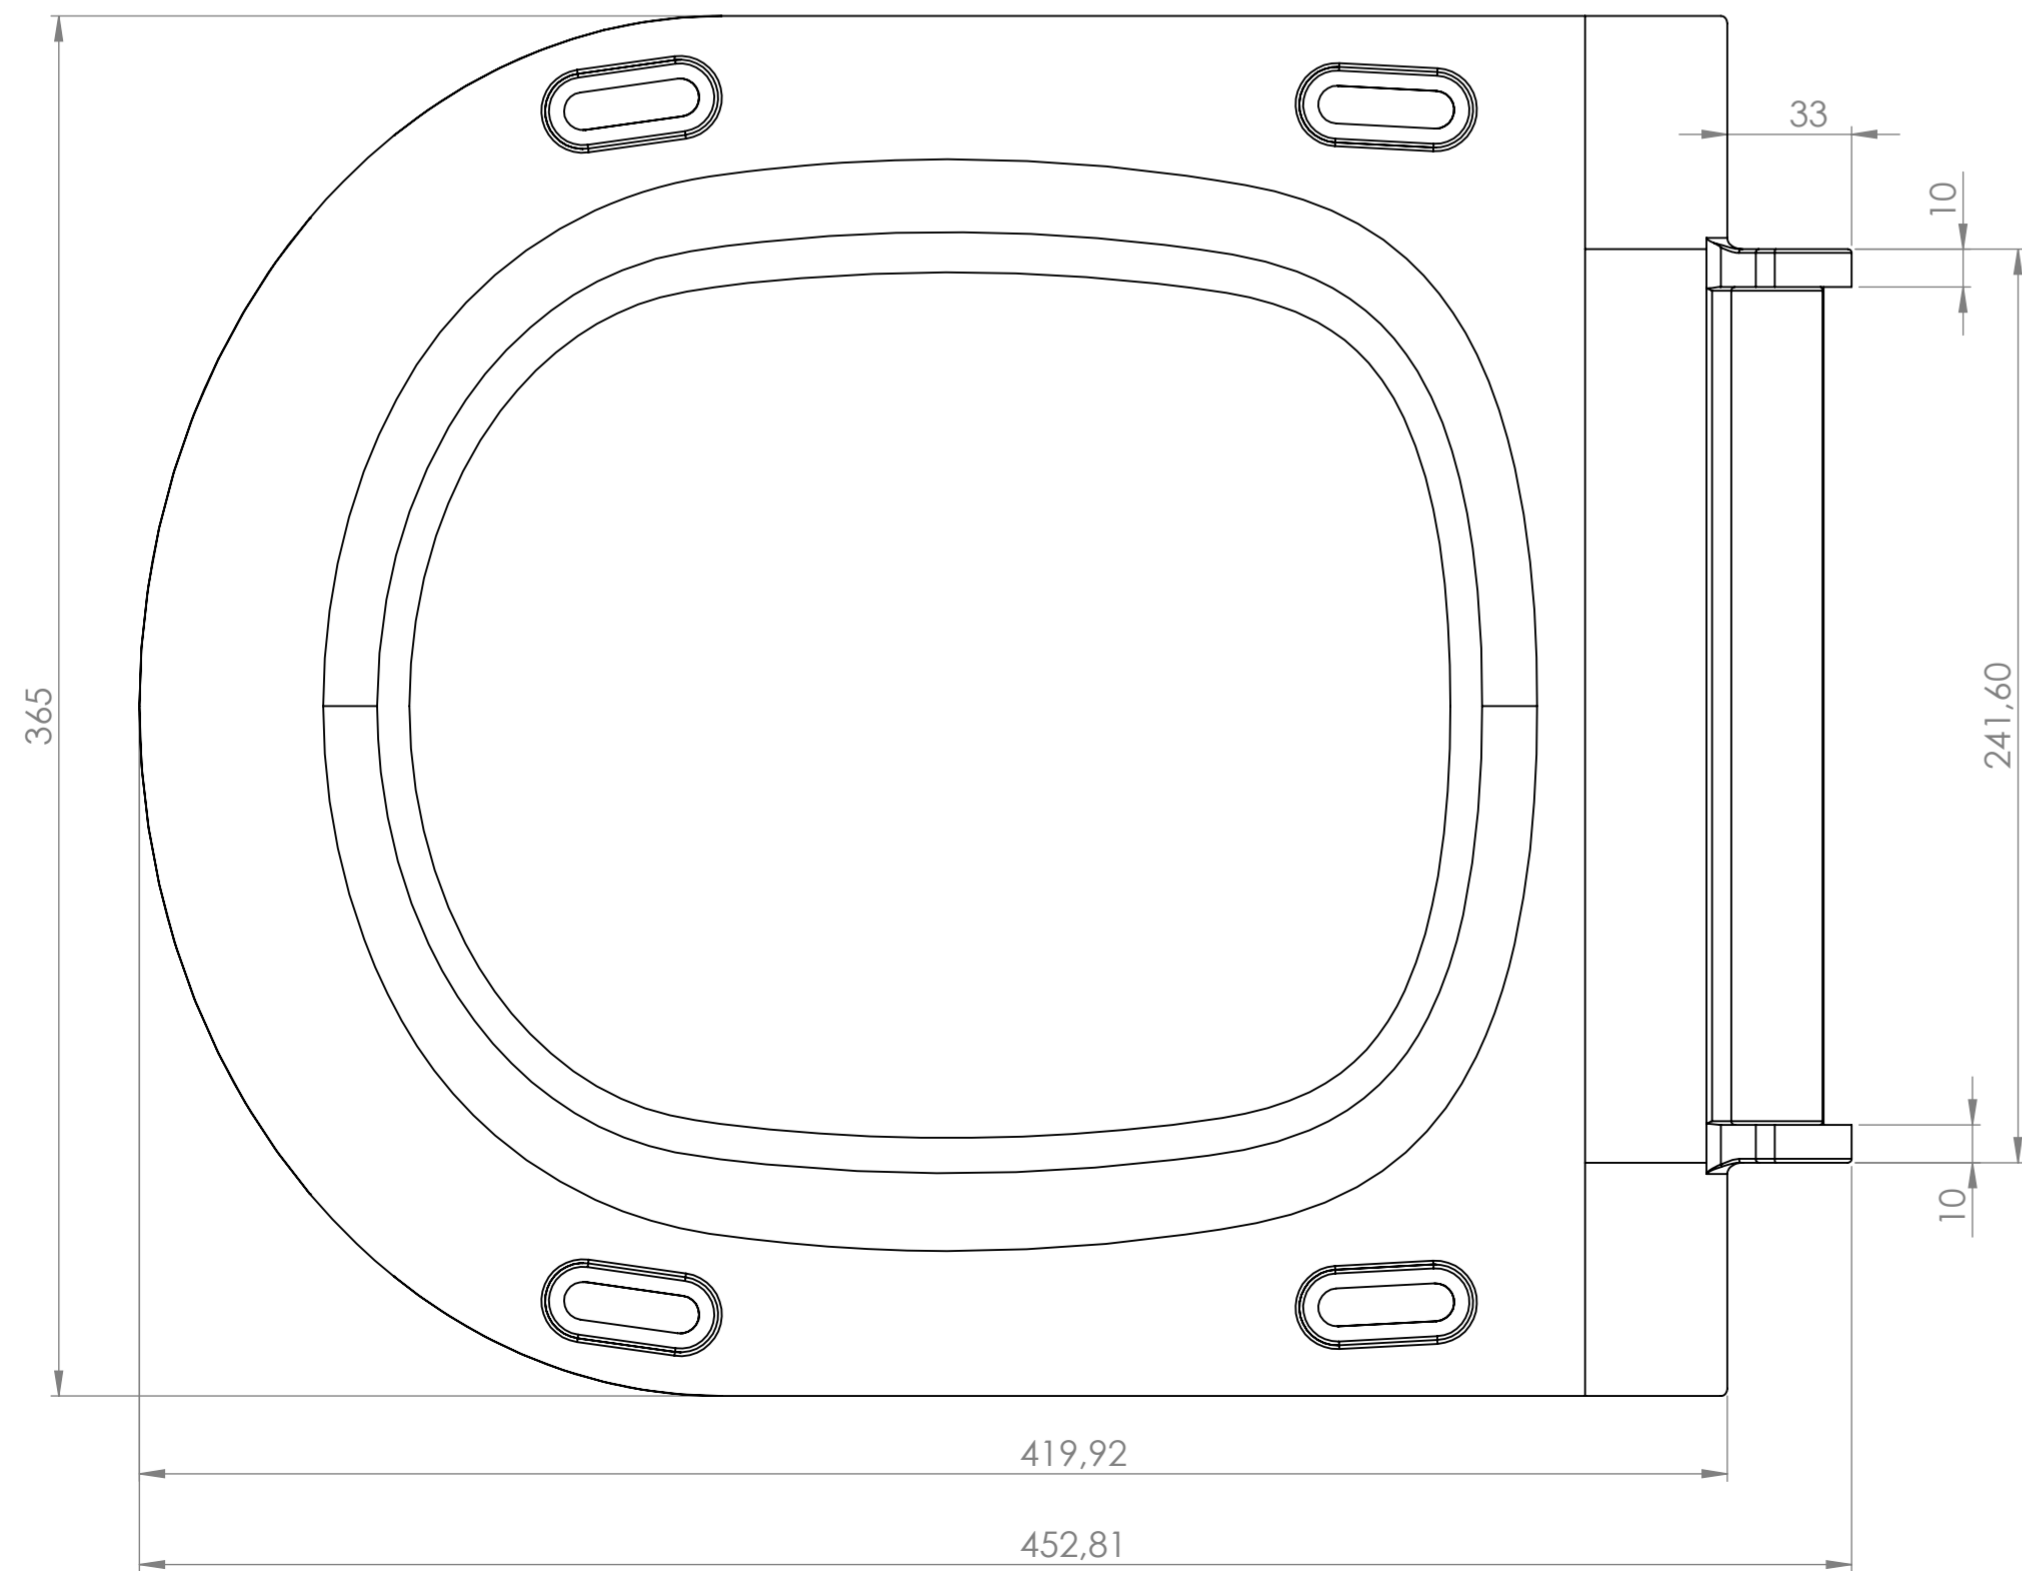

SKALA 1:2

SZCZEGÓŁ A
SKALA 1:1

1:5	Designed	Card number changes
Magellan	Description:	Product number City Płaska kpl. rev E
		2016-05-09 1/3

SZCZEGÓŁ B
SKALA 1:1

1:5	Designed	Card number changes
Magellan	Description: -	Product number: Siedzisko City Płaska rev E
		2016-05-09 2/3

1:5	Designed	Card number changes
Magellan	Description: -	Product number: 2016-05-09 Pokrywa City Płaska rev E 3/3