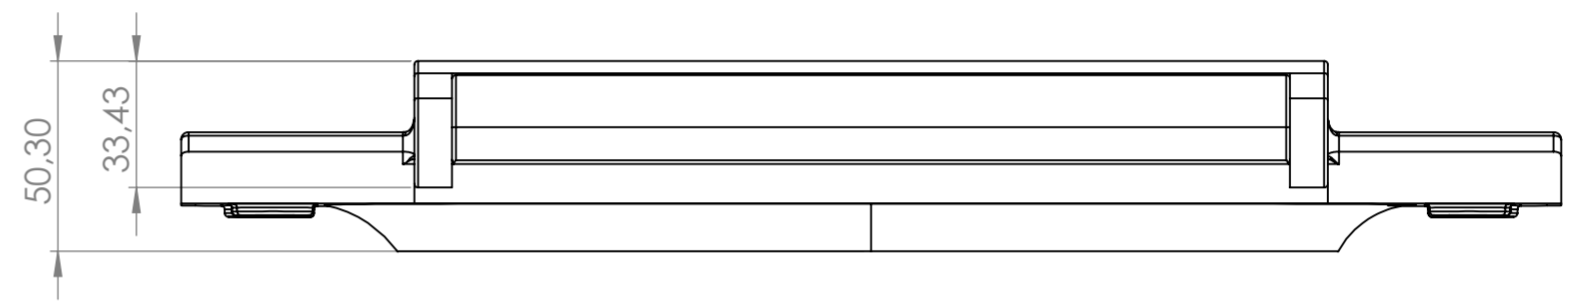

SKALA 1:2

SZCZEGÓŁ A
SKALA 1:1

1:5	Designed	Card number changes
Magellan	Description:	Product number City Płaska kpl. rev E
		2016-05-09 1/3

SZCZEGÓŁ B
SKALA 1:1

1:5	Designed	Card number changes
Magellan	Description: -	Product number: Siedzisko City Płaska rev E
		2016-05-09 2/3

1:5	Designed	Card number changes
Magellan	Description: -	Product number: 2016-05-09 Pokrywa City Płaska rev E 3/3