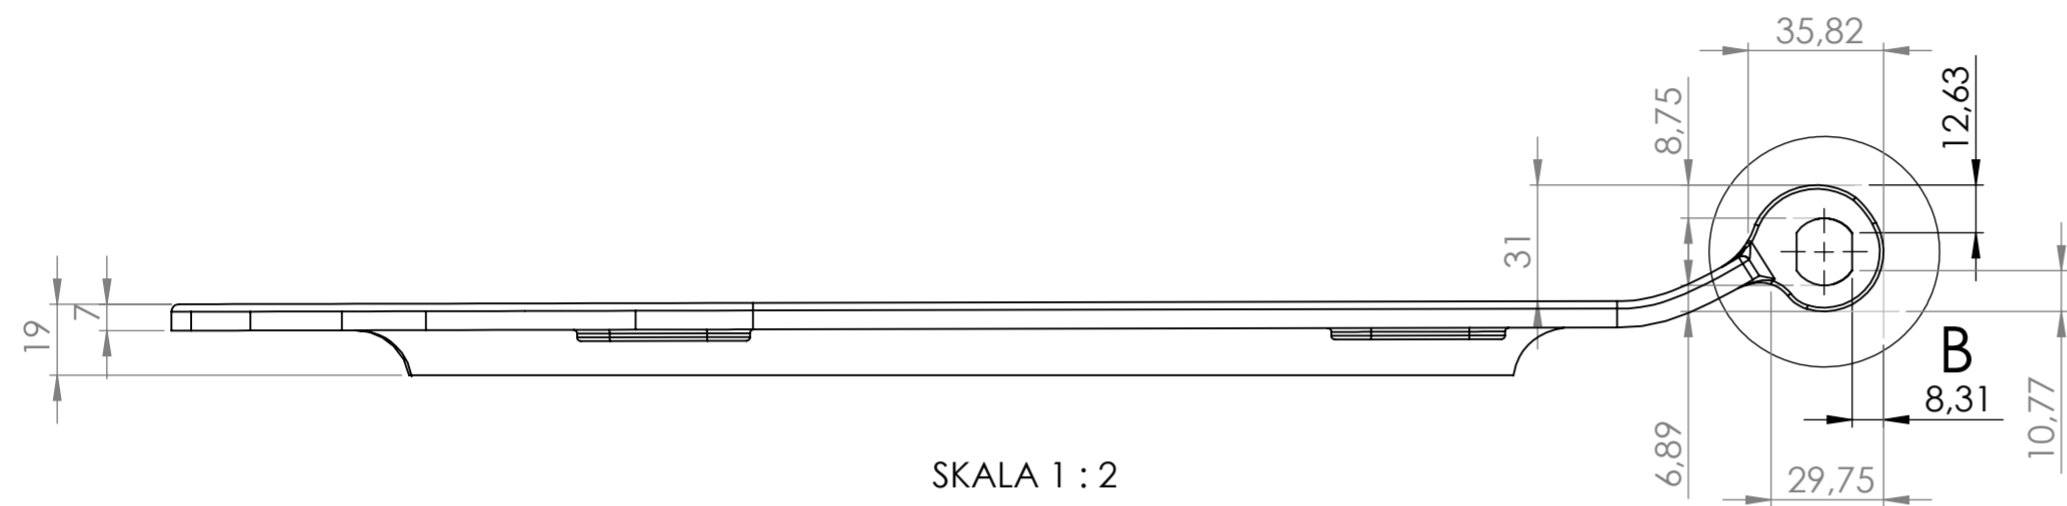

SKALA 1:2

SZCZEGÓŁ A
SKALA 1:1

1:5	Designed	Card number changes
Magellan	Description:	Product number City Płaska kpl. rev E
		2016-05-09 1/3

SZCZEGÓŁ B
SKALA 1:1

1:5	Designed	Card number changes
Magellan	Description: -	Product number: Siedzisko City Płaska rev E
		2016-05-09 2/3

1:5	Designed	Card number changes
Magellan	Description: -	Product number: 2016-05-09 Pokrywa City Płaska rev E 3/3