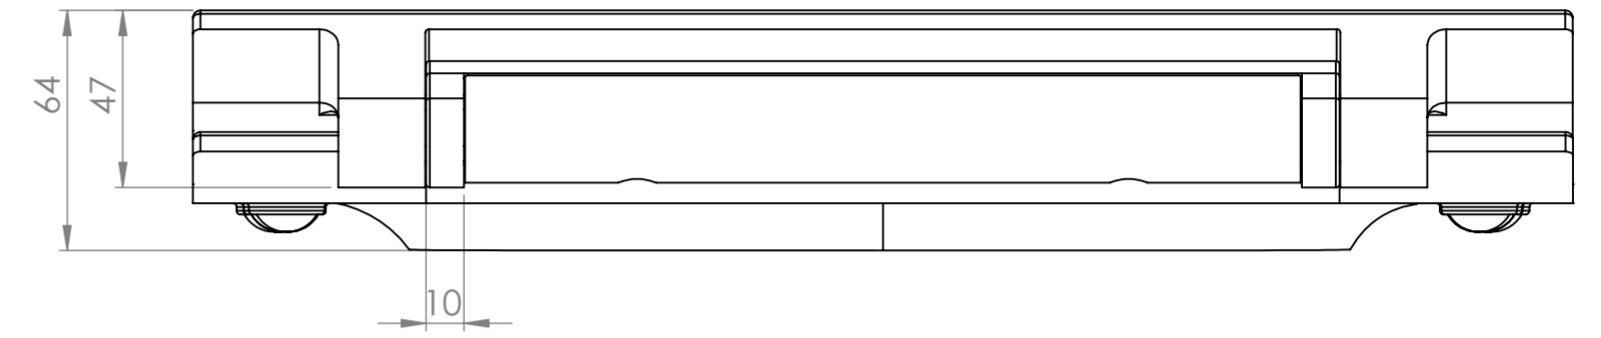

SKALA 1:2

SZCZEGÓŁ A
SKALA 1:1

1:5	Designed	Card number changes
Magellan	Description:	Product number City Płaska kpl. rev E
		2016-05-09 1/3

SZCZEGÓŁ B
SKALA 1:1

1:5	Designed	Card number changes
Magellan	Description: -	Product number: Siedzisko City Płaska rev E
		2016-05-09 2/3

1:5	Designed	Card number changes
Magellan	Description: -	Product number: 2016-05-09 Pokrywa City Płaska rev E 3/3