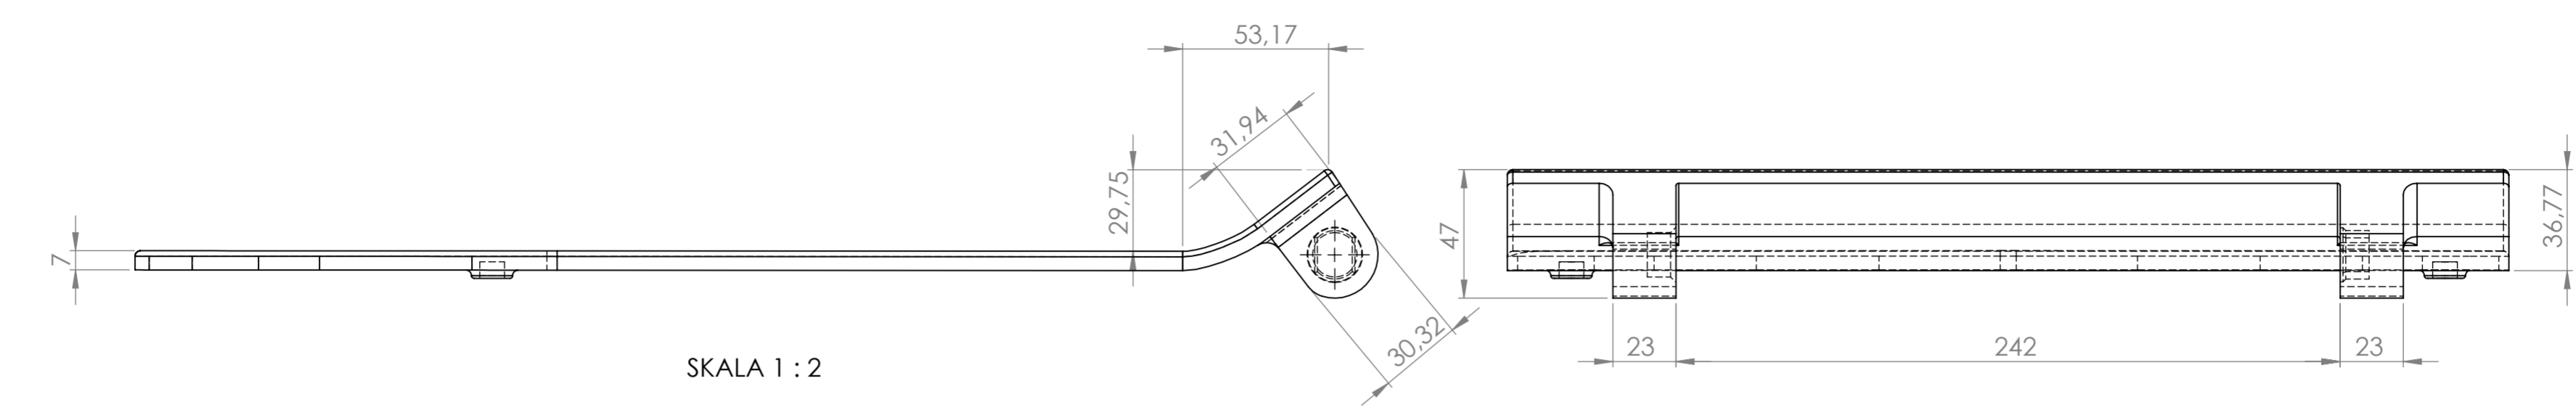

SKALA 1:2

SZCZEGÓŁ A
SKALA 1:1

1:5	Designed	Card number changes
Magellan	Description:	Product number City Płaska kpl. rev E
		2016-05-09 1/3

SZCZEGÓŁ B
SKALA 1:1

1:5	Designed	Card number changes
Magellan	Description: -	Product number: Siedzisko City Płaska rev E
		2016-05-09 2/3

1:5	Designed	Card number changes
Magellan	Description: -	Product number: 2016-05-09 Pokrywa City Płaska rev E 3/3